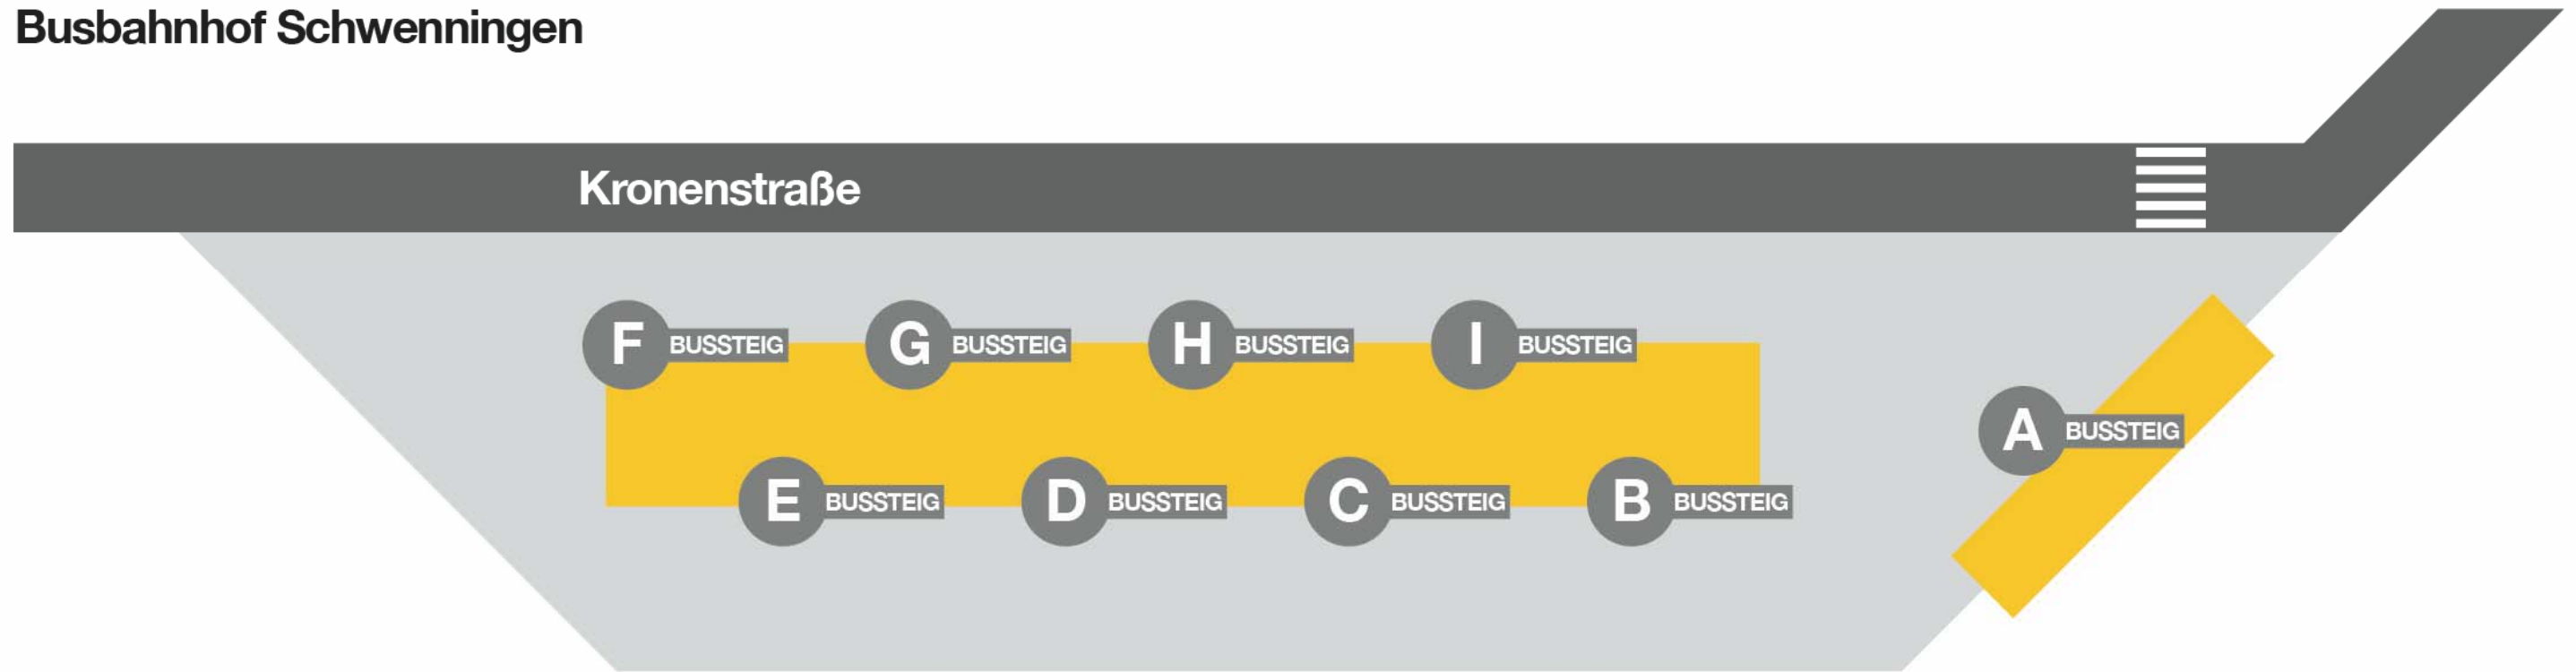

**Abfahrt am
Busbahnhof Schweningen**

Linie	Fahrtrichtung	Bussteig
1	Klinikum - Villingen Bf - Hammerhalde	C
1	Busbf - Rinelen	F
2	Klinikum – Villingen Bf	C
3	Strangen – Herdenen – Villingen Bf	G
10	Kleines Eschle	E
11	Eisstadion - Messe - Waldfriedhof	D
12	Hammerstatt – Industriegebiet Ost	I

Linie	Fahrtrichtung	Bussteig
12	Steinkirchring – Industriegebiet Ost	I
12	Rieten – Grabenäcker – Klinikum	D
13	Zollhaus	E
37	Feintechnikschule - Steinerschule	B
7283	Mühlhausen - Weigheim - Tuningen	B
7283	Rudolf-Steiner-Schule	B
7283	Hochemmingen – Tuningen	B